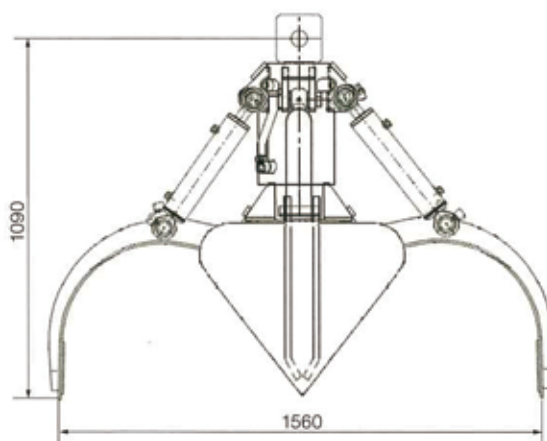

# オレンジグラップル (各サイズの単位はmm)

## 4枚羽 0.1m<sup>3</sup>

シャフトタイプ

つかみ容積	0.1 m <sup>3</sup>
重量	180 Kg

## 4枚羽 0.2m<sup>3</sup>

シャフトタイプ

つかみ容積	0.2 m <sup>3</sup>
重量	345 Kg

## 6枚羽 0.3m<sup>3</sup>

シャフトタイプ

つかみ容積	0.35 m <sup>3</sup>
重量	350 Kg