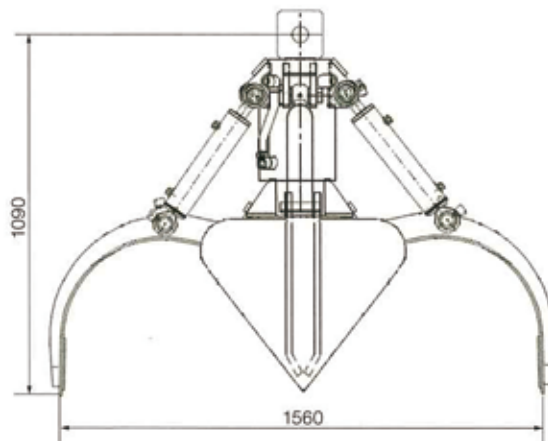

オレンジグラップル (各サイズの単位はmm)

4枚羽 0.1m³

シャフトタイプ

つかみ容積	0.1 m ³
重量	180 Kg

4枚羽 0.2m³

シャフトタイプ

つかみ容積	0.2 m ³
重量	345 Kg

6枚羽 0.3m³

シャフトタイプ

つかみ容積	0.35 m ³
重量	350 Kg