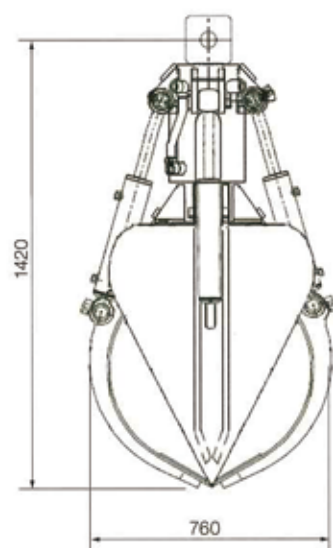

# オレンジグラップル (各サイズの単位はmm)

## 4枚羽 0.1m<sup>3</sup>

シャフトタイプ

つかみ容積	0.1 m <sup>3</sup>
重量	180 Kg

## 4枚羽 0.2m<sup>3</sup>

シャフトタイプ

つかみ容積	0.2 m <sup>3</sup>
重量	345 Kg

## 6枚羽 0.3m<sup>3</sup>

シャフトタイプ

つかみ容積	0.35 m <sup>3</sup>
重量	350 Kg