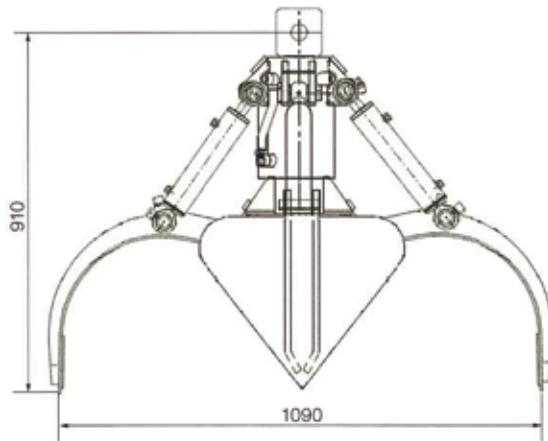

オレンジグラップル (各サイズの単位はmm)

4枚羽 0.1m³

シャフトタイプ

つかみ容積	0.1 m ³
重量	180 Kg

4枚羽 0.2m³

シャフトタイプ

つかみ容積	0.2 m ³
重量	345 Kg

6枚羽 0.3m³

シャフトタイプ

つかみ容積	0.35 m ³
重量	350 Kg