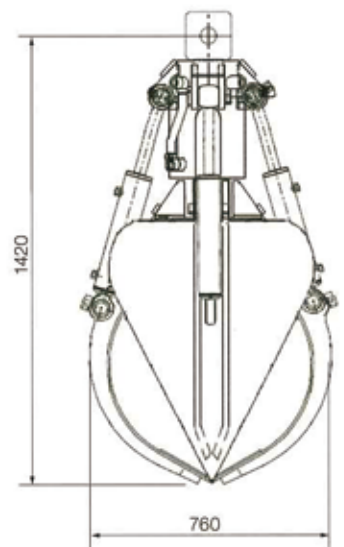

オレンジグラップル (各サイズの単位はmm)

4枚羽 0.1m³

シャフトタイプ

つかみ容積	0.1 m ³
重量	180 Kg

4枚羽 0.2m³

シャフトタイプ

つかみ容積	0.2 m ³
重量	345 Kg

6枚羽 0.3m³

シャフトタイプ

つかみ容積	0.35 m ³
重量	350 Kg