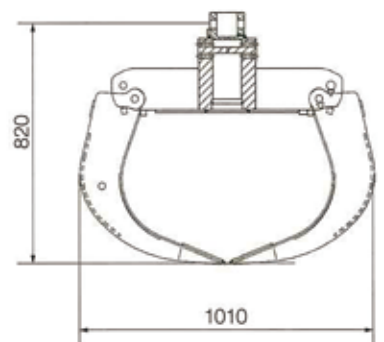

オレンジグラップル (各サイズの単位はmm)

4枚羽 0.1m³

シャフトタイプ

つかみ容積	0.1 m ³
重量	180 Kg

4枚羽 0.2m³

シャフトタイプ

つかみ容積	0.2 m ³
重量	345 Kg

6枚羽 0.3m³

シャフトタイプ

つかみ容積	0.35 m ³
重量	350 Kg