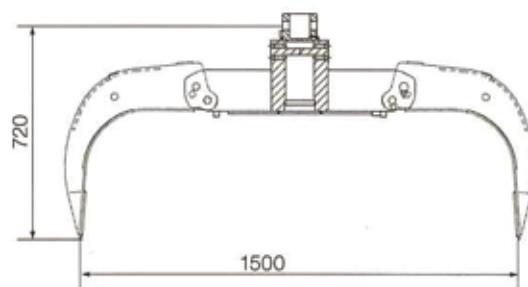

# オレンジグラップル (各サイズの単位はmm)

## 4枚羽 0.1m<sup>3</sup>

シャフトタイプ

つかみ容積	0.1 m <sup>3</sup>
重量	180 Kg

## 4枚羽 0.2m<sup>3</sup>

シャフトタイプ

つかみ容積	0.2 m <sup>3</sup>
重量	345 Kg

## 6枚羽 0.3m<sup>3</sup>

シャフトタイプ

つかみ容積	0.35 m <sup>3</sup>
重量	350 Kg