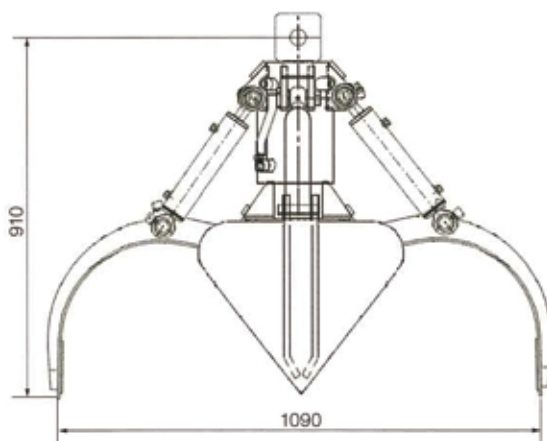

# オレンジグラップル (各サイズの単位はmm)

## 4枚羽 0.1m<sup>3</sup>

シャフトタイプ

つかみ容積	0.1 m <sup>3</sup>
重量	180 Kg

## 4枚羽 0.2m<sup>3</sup>

シャフトタイプ

つかみ容積	0.2 m <sup>3</sup>
重量	345 Kg

## 6枚羽 0.3m<sup>3</sup>

シャフトタイプ

つかみ容積	0.35 m <sup>3</sup>
重量	350 Kg