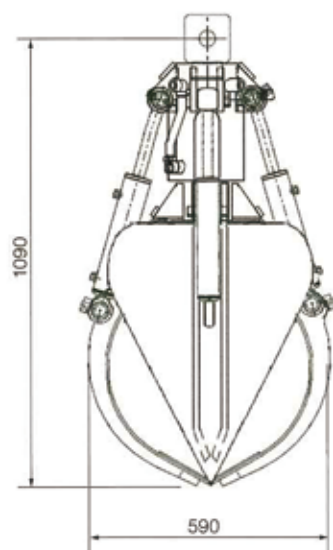

# オレンジグラップル (各サイズの単位はmm)

## 4枚羽 0.1m<sup>3</sup>

シャフトタイプ

つかみ容積	0.1 m <sup>3</sup>
重量	180 Kg

## 4枚羽 0.2m<sup>3</sup>

シャフトタイプ

つかみ容積	0.2 m <sup>3</sup>
重量	345 Kg

## 6枚羽 0.3m<sup>3</sup>

シャフトタイプ

つかみ容積	0.35 m <sup>3</sup>
重量	350 Kg