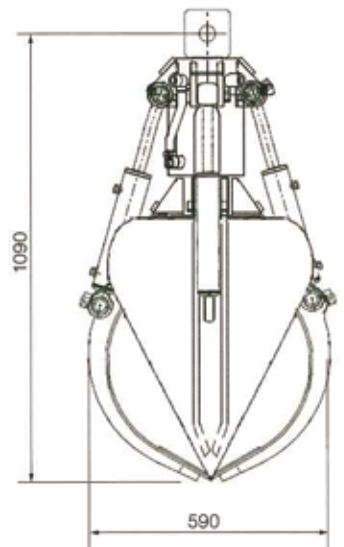

オレンジグラップル (各サイズの単位はmm)

4枚羽 0.1m³

シャフトタイプ

つかみ容積	0.1 m ³
重量	180 Kg

4枚羽 0.2m³

シャフトタイプ

つかみ容積	0.2 m ³
重量	345 Kg

6枚羽 0.3m³

シャフトタイプ

つかみ容積	0.35 m ³
重量	350 Kg