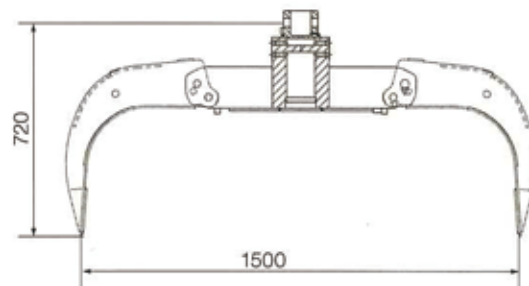

オレンジグラップル (各サイズの単位はmm)

4枚羽 0.1m³

シャフトタイプ

つかみ容積	0.1 m ³
重量	180 Kg

4枚羽 0.2m³

シャフトタイプ

つかみ容積	0.2 m ³
重量	345 Kg

6枚羽 0.3m³

シャフトタイプ

つかみ容積	0.35 m ³
重量	350 Kg