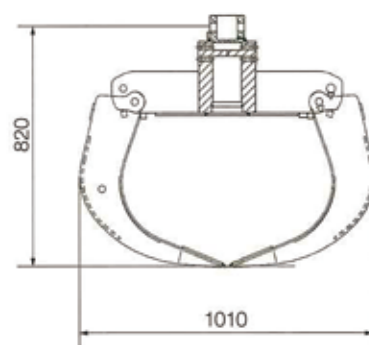

# オレンジグラップル (各サイズの単位はmm)

## 4枚羽 0.1m<sup>3</sup>

シャフトタイプ

つかみ容積	0.1 m <sup>3</sup>
重量	180 Kg

## 4枚羽 0.2m<sup>3</sup>

シャフトタイプ

つかみ容積	0.2 m <sup>3</sup>
重量	345 Kg

## 6枚羽 0.3m<sup>3</sup>

シャフトタイプ

つかみ容積	0.35 m <sup>3</sup>
重量	350 Kg